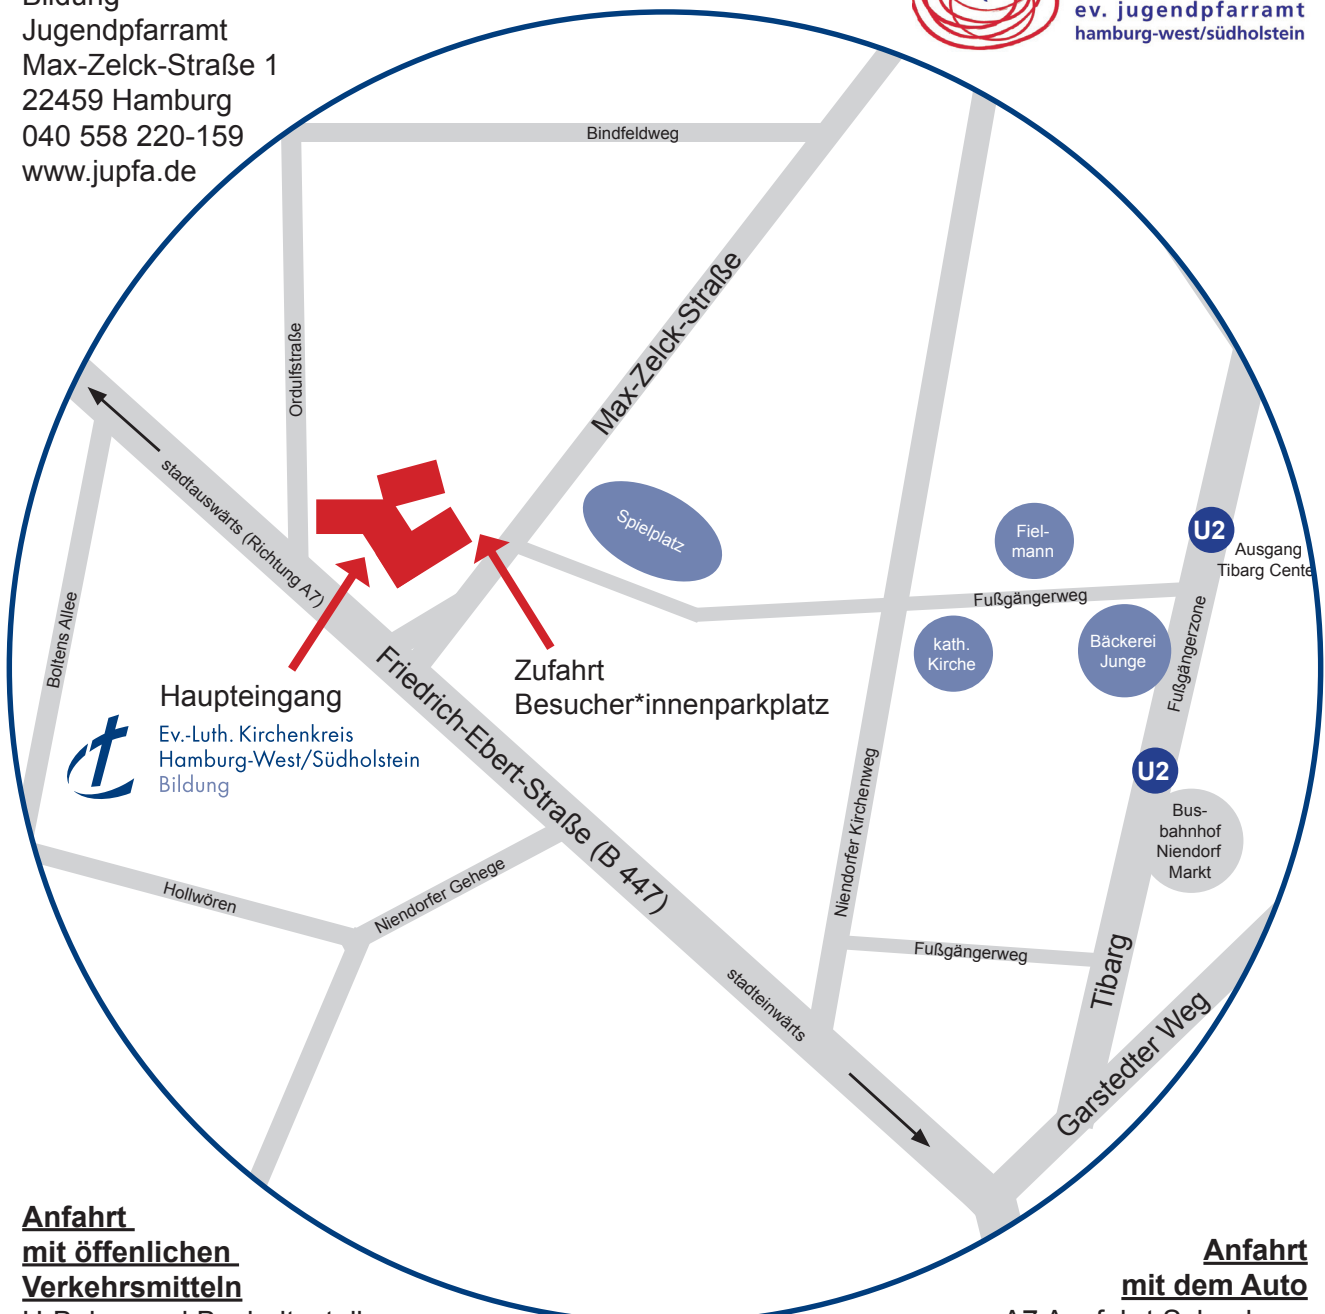

Anfahrtsskizze

Ev.-Luth. Kirchenkreis Hamburg-West/Südholstein

Bildung
Jugendpfarramt
Max-Zelck-Straße 1
22459 Hamburg
040 558 220-159
www.jupfa.de

ev. jugendpfarramt
hamburg-west/südholstein

Anfahrt mit öffentlichen Verkehrsmitteln

U-Bahn- und Bushaltestelle
Niendorf Markt, Ausgang Tibarg Center, ca. 700 m Fußweg bis zum Kirchenkreiszentrum (U2, Buslinien 5, 23, 24, 191, 391)

Anfahrt mit dem Auto

A7 Ausfahrt Schnelsen, dann stadteinwärts auf die B447

Zufahrt zum Besucher*innenparkplatz und Zugang zum Haus

Bitte an der Schranke oder am Haupteingang an der Friedrich-Ebert-Straße mithilfe der Pfeiltasten den Empfang auswählen und mit OK bestätigen, um dort zu klingeln und sich anzumelden. Sollte der Empfang nicht besetzt sein, insbesondere nach 16 Uhr und am Wochenende, stattdessen bitte auf dem oberen Ziffernblock die Ziffer 8 und die dreistellige Telefondurchwahl der Zielperson eingeben (z. B. 8157 für Florian Weißler, 8160 für Petra Dlubatz), mit OK bestätigen, Telefonverbindung wird hergestellt.